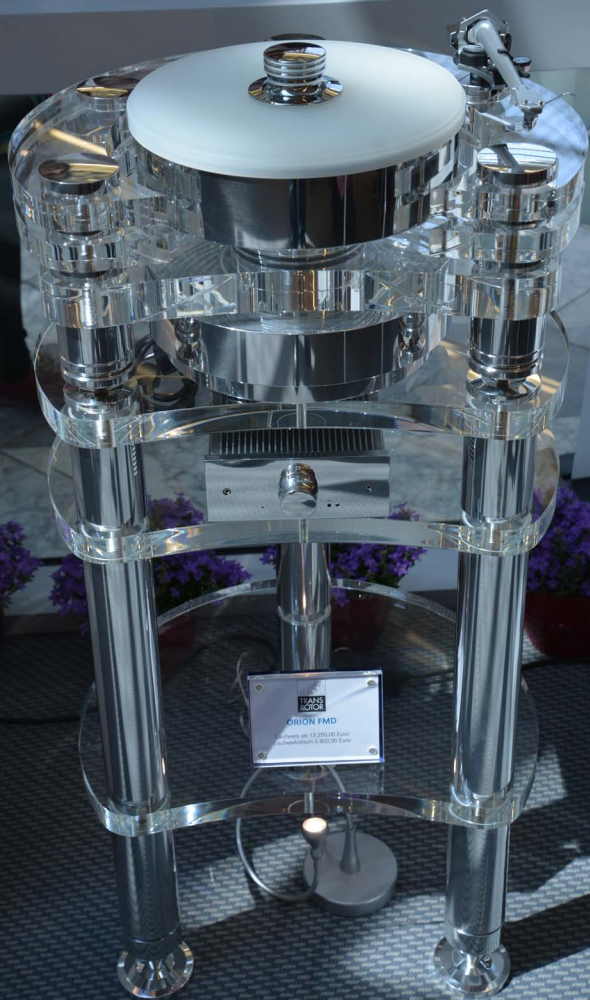

**SME**  
SME 15  
mit SME 309 ab 10.900,00 Euro

**SME**

**SME 15**

mit SME 309 ab 10.900,00 Euro

TRANS  
RC

**SANYO**  
SAMS TS  
1000 1000 1000 1000

**SANYO**  
SAMS TS  
1000 1000 1000 1000

**SOUND**  
at