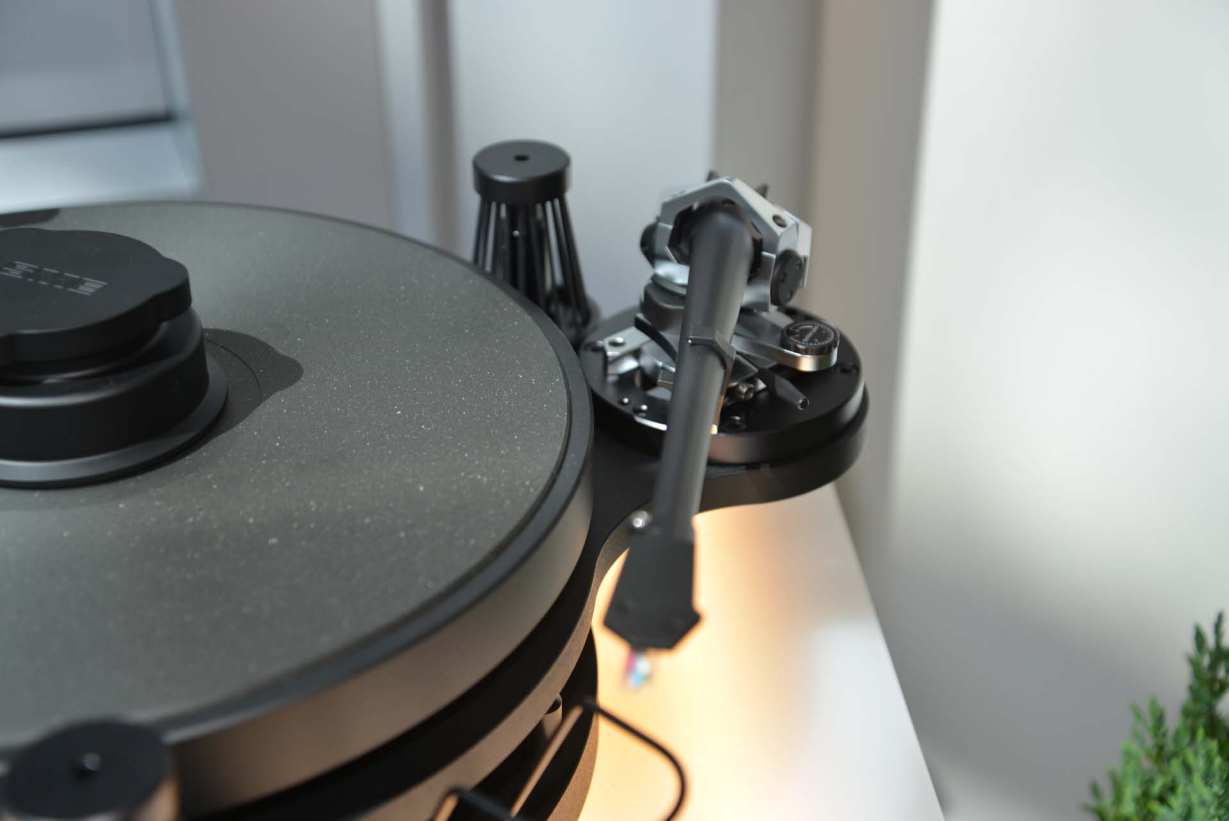

**SME**  
SME 15  
mit SME 309 ab 10.900,00 Euro

**SME**

**SME 15**

mit SME 309 ab 10.900,00 Euro

TRANS  
RC

**SANYO**  
SAMS TS  
1000 1000 1000 1000

**SANYO**  
SAMS TS  
1000 1000 1000 1000

**SOUND**  
at